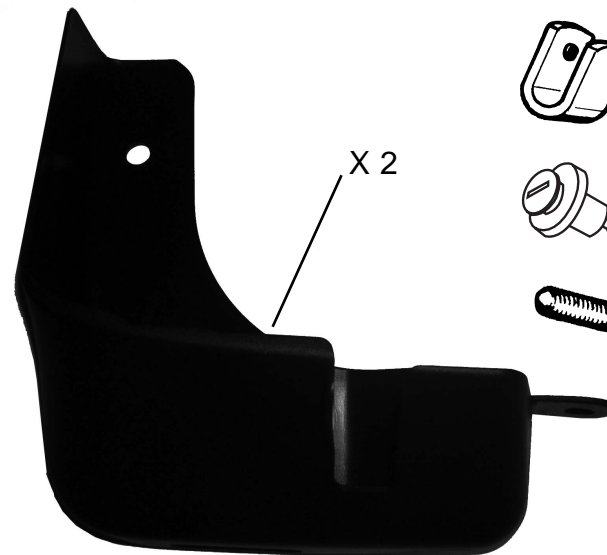

**Partner**

Réf. : 9403.66

**BERLINGO**  
ACT : 1370

0.30

**A** X 2

**B** X 2 (Plasti rivet)

**C** X 2 (M5 x 10)